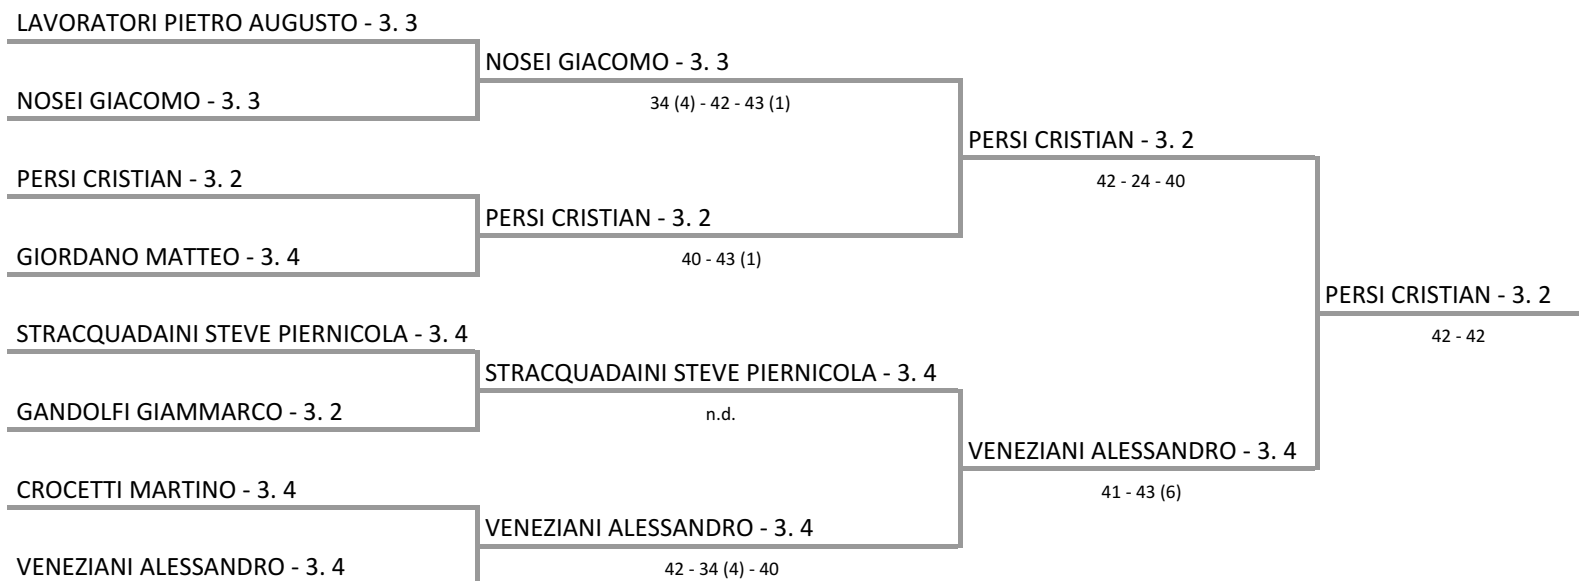

FIT MARIO BELARDINELLI S.S.D. ARL - JUNIOR NEXT GEN ITALIA - TAPPA FINALE
TAPPA FINALE JUNIOR NEXT GEN ITALIA SINGOLARE MASCHILE CONCLUSIONE PER IL 9° POSTO TABELLONE A SPECCHIO -
CONCLUSIONE PER IL 9° POSTO TABELLONE A SPECCHIO

07/11/2017 - 09/11/2017   iscritti n° 8

Tabellone confermato il 07/11/2017 alle ore 14:06
compilato il 07/11/2017 alle ore 14:06 e subito esposto
Il Giudice Arbitro: GAT2 FABIO GIARETTA

Federazione Italiana Tennis - Sistema Gestione Automatizzata Tornei - Copyright 2012

I tabelloni generati con il Sistema S.G.A.T. possono essere liberamente pubblicati e impaginati in altre forme mantenendo presente e inalterato questo disclaimer.

Tabellone Torneo by FIT - Sistema Gestione Automatizzata Tornei is licensed under a Creative Commons Attribuzione - Non commerciale - Condividi allo stesso modo 3.0 Italia License