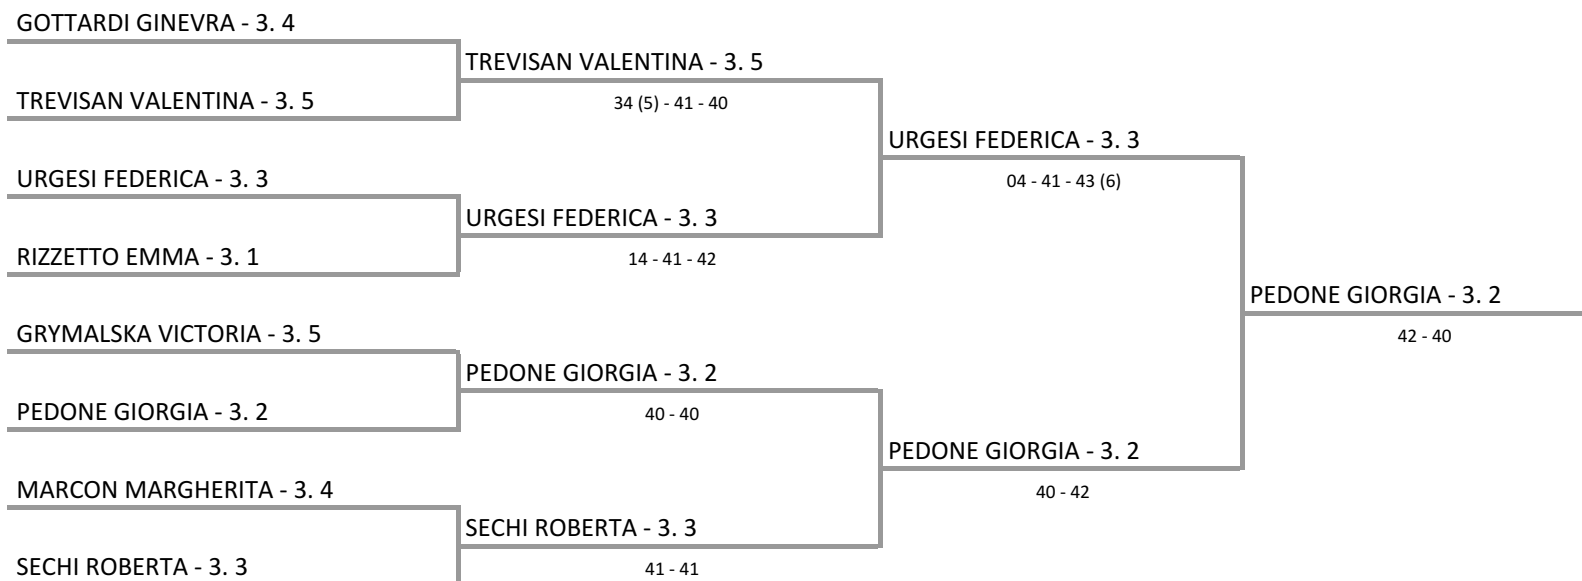

FIT MARIO BELARDINELLI S.S.D. ARL - JUNIOR NEXT GEN ITALIA - TAPPA FINALE
TAPPA FINALE JUNIOR NEXT GEN ITALIA SINGOLARE FEMMINILE CONCLUSIONE PER IL 9° POSTO TABELLONE A SPECCHIO -
CONCLUSIONE PER IL 9° POSTO TABELLONE A SPECCHIO

07/11/2017 - 09/11/2017   iscritti n° 8

Tabellone confermato il 07/11/2017 alle ore 14:15
compilato il 07/11/2017 alle ore 14:15 e subito esposto
Il Giudice Arbitro: GAT2 FABIO GIARETTA

Federazione Italiana Tennis - Sistema Gestione Automatizzata Tornei - Copyright 2012

I tabelloni generati con il Sistema S.G.A.T. possono essere liberamente pubblicati e impaginati in altre forme mantenendo presente e inalterato questo disclaimer.

Tabellone Torneo by FIT - Sistema Gestione Automatizzata Tornei is licensed under a Creative Commons Attribuzione - Non commerciale - Condividi allo stesso modo 3.0 Italia License