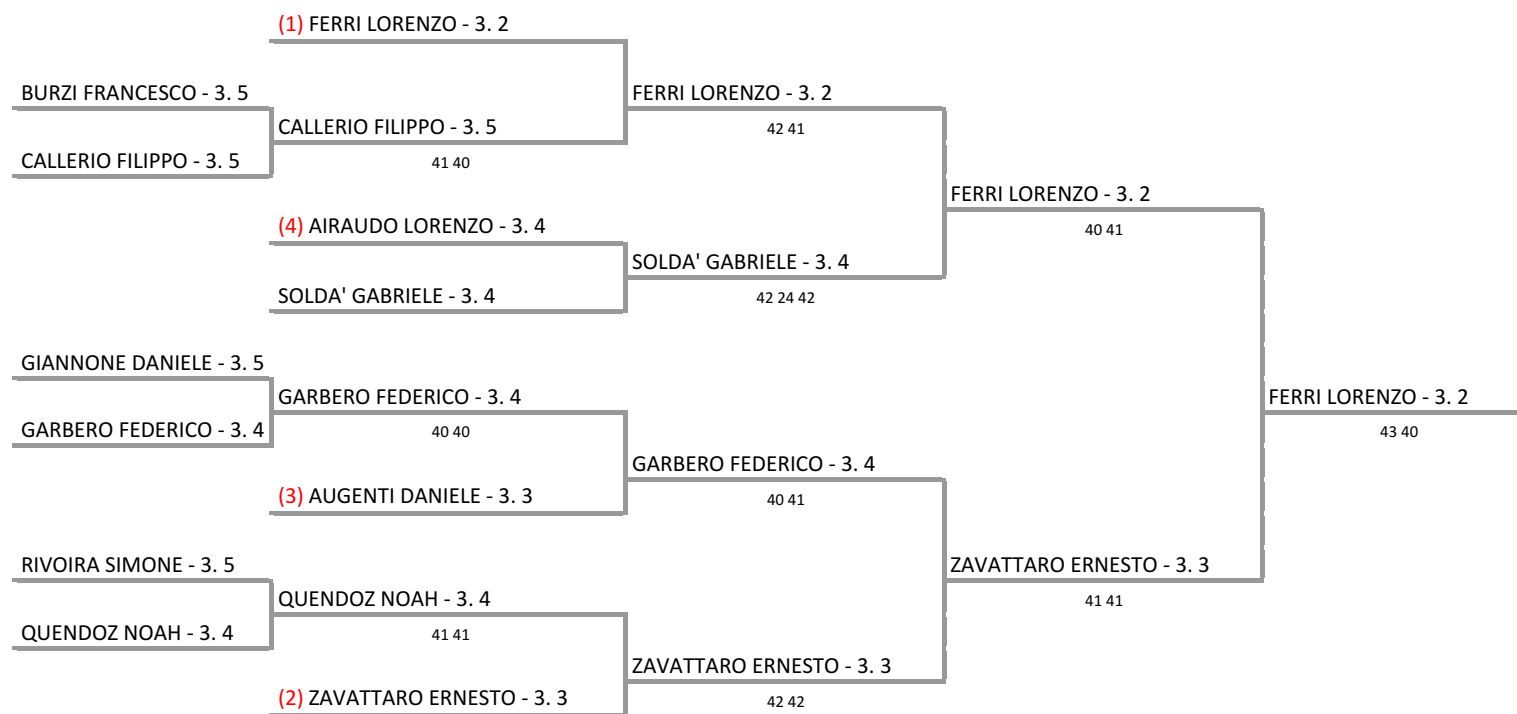

FIT MARIO BELARDINELLI S.S.D. ARL - JUNIOR NEXT GEN ITALIA - TAPPE DEL 14 E 15 OTTOBRE

STAMPA SPORTING TORINO - SINGOLARE MASCHILE - TABELLONE

14/10/2017 - 15/10/2017 iscritti n° 11

Tabellone confermato il 13/10/2017 alle ore 16:17
compilato il 13/10/2017 alle ore 16:17 e subito esposto

Il Giudice Arbitro: GAT3 MARCO CALVESI, GAT3 VENANZIO BAU'

Federazione Italiana Tennis - Sistema Gestione Automatizzata Tornei - Copyright 2012

I tabelloni generati con il Sistema S.G.A.T. possono essere liberamente pubblicati e impaginati in altre forme mantenendo presente e inalterato questo disclaimer.

Tabellone Torneo by FIT - Sistema Gestione Automatizzata Tornei is licensed under a Creative Commons Attribuzione - Non commerciale - Condividi allo stesso modo 3.0 Italia License