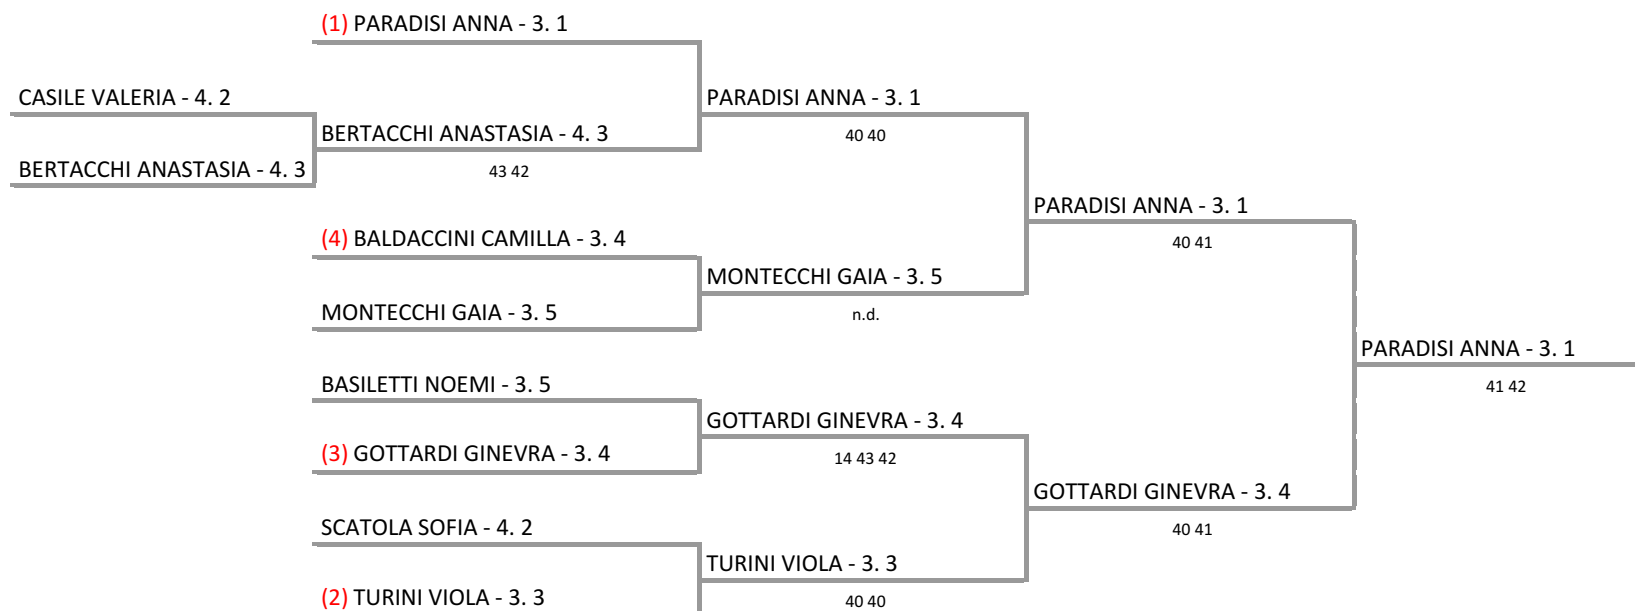

FIT MARIO BELARDINELLI S.S.D. ARL - JUNIOR NEXT GEN ITALIA - TAPPE DEL 14 E 15 OTTOBRE
CENTRO DI PREPARAZIONE OLIMPICA DI TIRRENIA - SINGOLARE FEMMINILE - Junior Next Gen Tirrenia Femminile

14/10/2017 - 15/10/2017 iscritti n° 9

Tabellone confermato il 14/10/2017 alle ore 19:20
compilato il 14/10/2017 alle ore 19:20 e subito esposto
Il Giudice Arbitro: GAT3 MARCO CALVESI, GAT3 GIACOMO CEI

Federazione Italiana Tennis - Sistema Gestione Automatizzata Tornei - Copyright 2012

I tabelloni generati con il Sistema S.G.A.T. possono essere liberamente pubblicati e impaginati in altre forme mantenendo presente e inalterato questo disclaimer.

Tabellone Torneo by FIT - Sistema Gestione Automatizzata Tornei is licensed under a Creative Commons Attribuzione - Non commerciale - Condividi allo stesso modo 3.0 Italia License