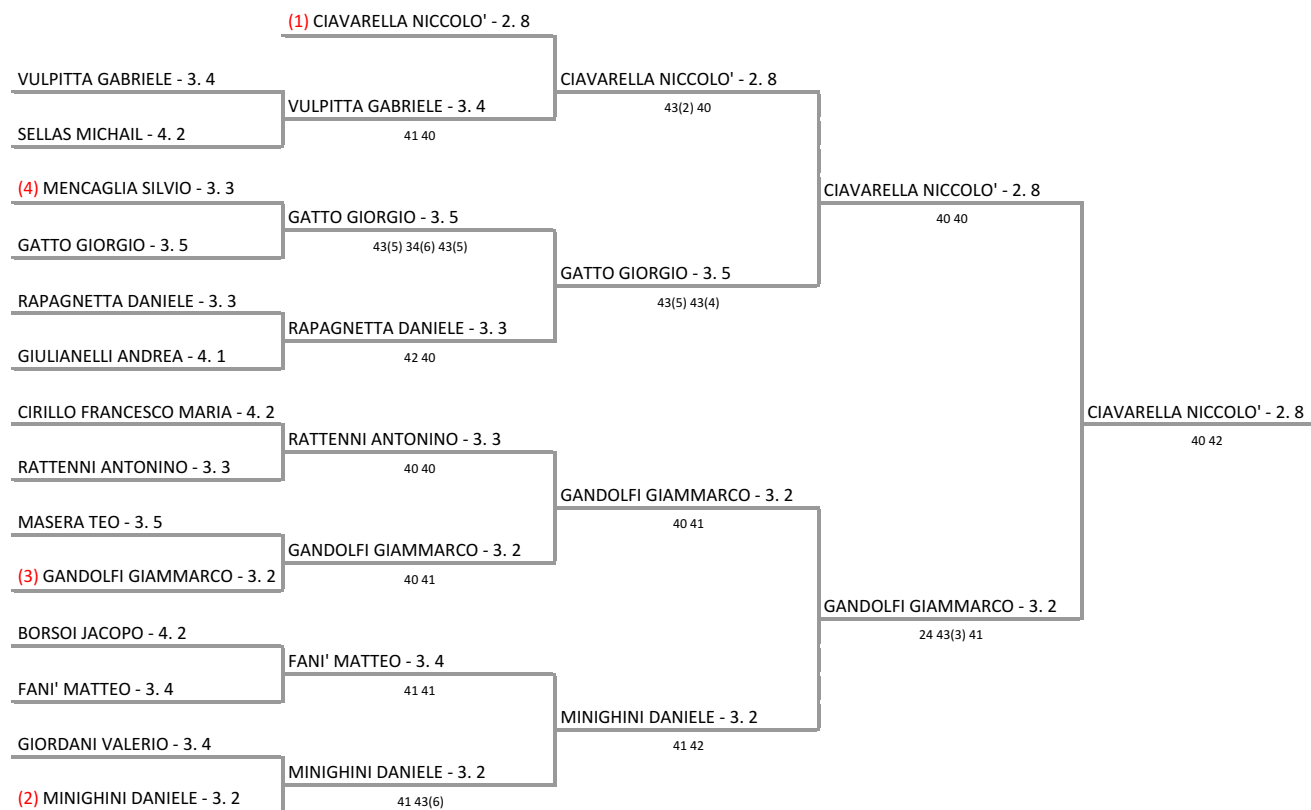

FIT MARIO BELARDINELLI S.S.D. ARL - JUNIOR NEXT GEN ITALIA - TAPPE DEL 14 E 15 OTTOBRE

JUNIOR TENNIS PALOCCO - SINGOLARE MASCHILE - TABELLONE MASCHILE

14/10/2017 - 15/10/2017 iscritti n° 15

Tabellone confermato il 11/10/2017 alle ore 18:18
 compilato il 11/10/2017 alle ore 18:18 e subito esposto
 Il Giudice Arbitro: GAT3 MARCO CALVESI, GAT3 GIOVANNI CAPALBI