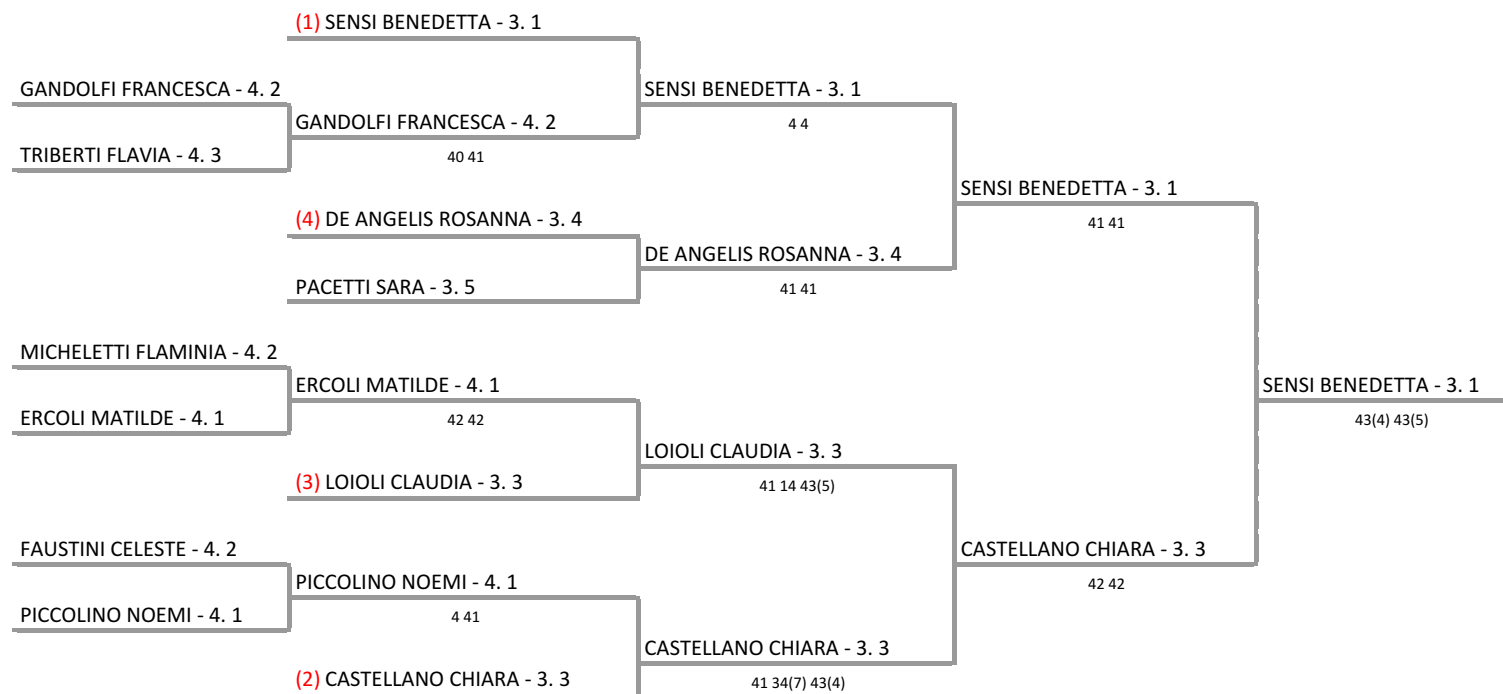

FIT MARIO BELARDINELLI S.S.D. ARL - JUNIOR NEXT GEN ITALIA - TAPPE DEL 14 E 15 OTTOBRE  
 JUNIOR TENNIS PALOCCO - SINGOLARE FEMMINILE - TABELLONE FEMMINILE

14/10/2017 - 15/10/2017 iscritti n° 11

Tabellone rigenerato il 13/10/2017 alle ore 15:27 per Sorteggio QE  
 confermato il 13/10/2017 alle ore 15:32

compilato il 13/10/2017 alle ore 15:32 e subito esposto

Il Giudice Arbitro: GAT3 MARCO CALVESI, GAT3 GIOVANNI CAPALBI

Federazione Italiana Tennis - Sistema Gestione Automatizzata Tornei - Copyright 2012