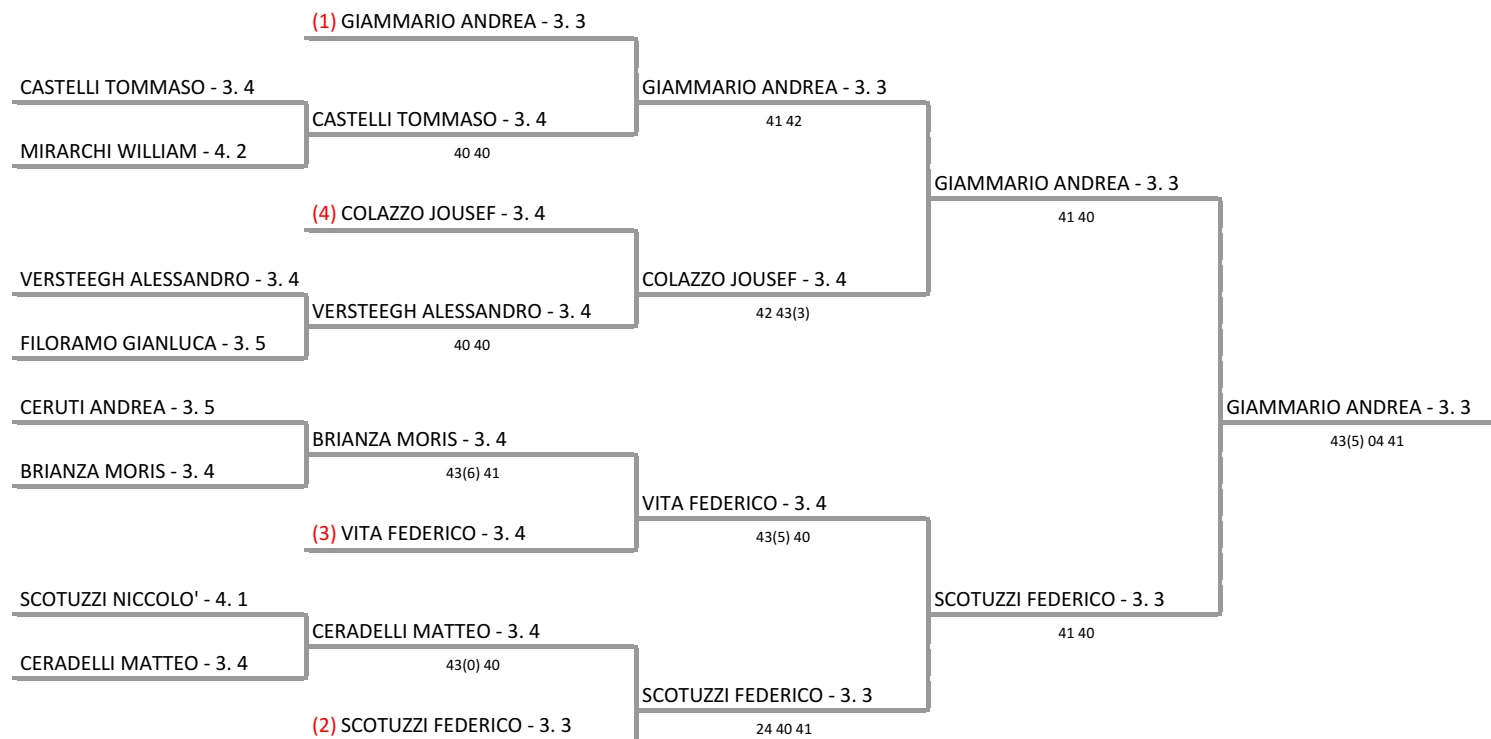

FIT MARIO BELARDINELLI S.S.D. ARL - JUNIOR NEXT GEN ITALIA - TAPPE DEL 14 E 15 OTTOBRE
SPORTING MILANO 3 - SINGOLARE MASCHILE - TABELLONE FINALE

14/10/2017 - 15/10/2017 iscritti n° 12

Tabellone confermato il 14/10/2017 alle ore 08:28
compilato il 14/10/2017 alle ore 08:28 e subito esposto

Il Giudice Arbitro: GAT3 MARCO CALVESI, GAT2 MARCO MARTINELLI

Federazione Italiana Tennis - Sistema Gestione Automatizzata Tornei - Copyright 2012

I tabelloni generati con il Sistema S.G.A.T. possono essere liberamente pubblicati e impaginati in altre forme mantenendo presente e inalterato questo disclaimer.

Tabellone Torneo by FIT - Sistema Gestione Automatizzata Tornei is licensed under a Creative Commons Attribuzione - Non commerciale - Condividi allo stesso modo 3.0 Italia License