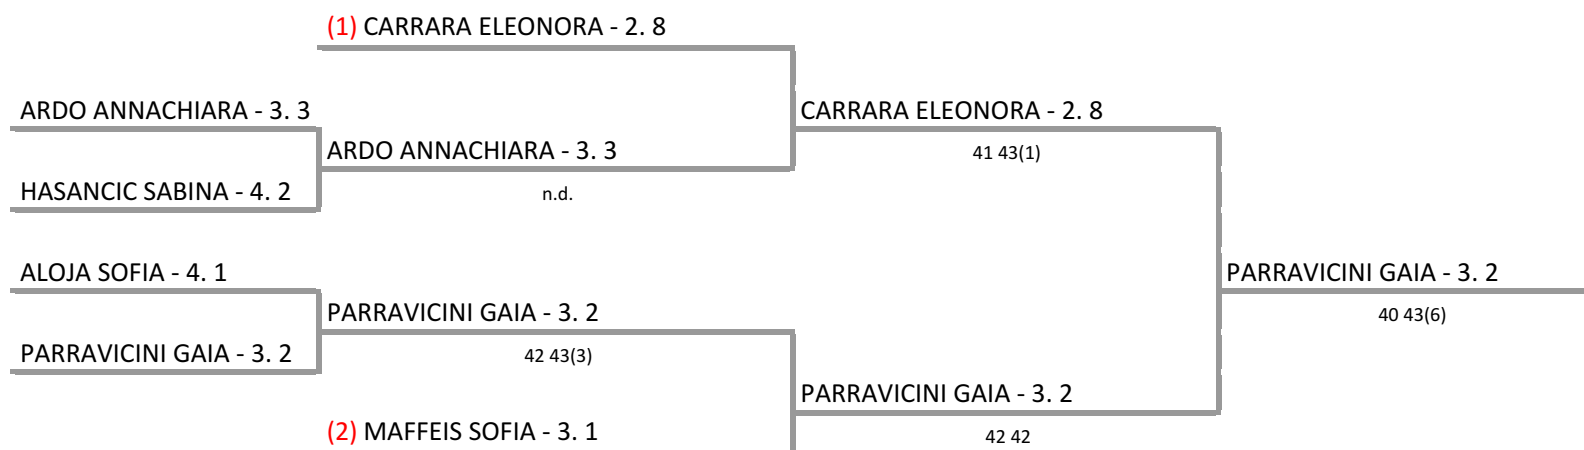

**FIT MARIO BELARDINELLI S.S.D. ARL - JUNIOR NEXT GEN ITALIA - TAPPE DEL 14 E 15 OTTOBRE
SPORTING MILANO 3 - SINGOLARE FEMMINILE - TABELLONE FINALE**

14/10/2017 - 15/10/2017   iscritti n° 6

Tabellone confermato il 14/10/2017 alle ore 08:27
compilato il 14/10/2017 alle ore 08:27 e subito esposto

Il Giudice Arbitro: GAT3 MARCO CALVESI, GAT2 MARCO MARTINELLI

Federazione Italiana Tennis - Sistema Gestione Automatizzata Tornei - Copyright 2012

I tabelloni generati con il Sistema S.G.A.T. possono essere liberamente pubblicati e impaginati in altre forme mantenendo presente e inalterato questo disclaimer.

Tabellone Torneo by FIT - Sistema Gestione Automatizzata Tornei is licensed under a Creative Commons Attribuzione - Non commerciale - Condividi allo stesso modo 3.0 Italia License