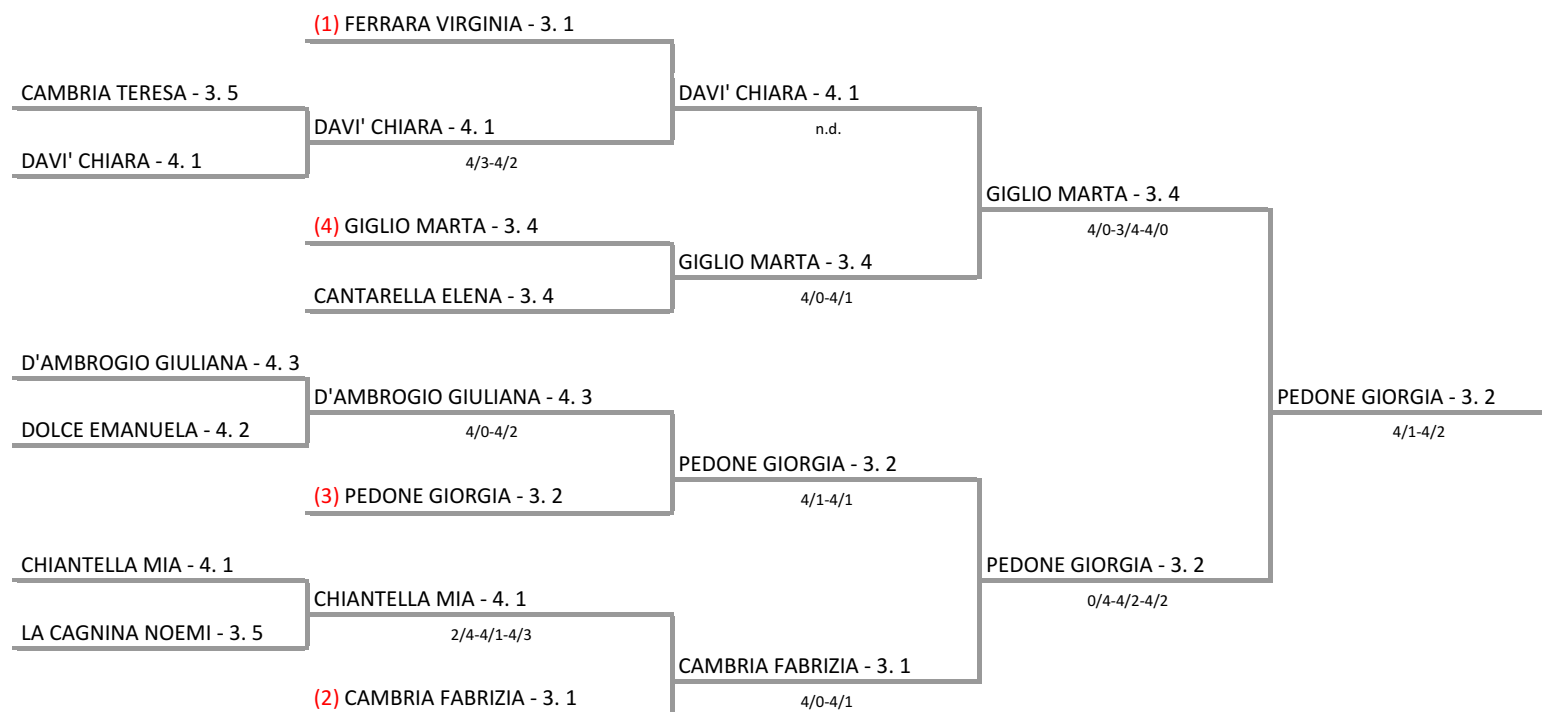

FIT MARIO BELARDINELLI S.S.D. ARL - JUNIOR NEXT GEN ITALIA - TAPPE DEL 14 E 15 OTTOBRE
CT VELA MESSINA - SINGOLARE FEMMINILE - SEZIONE UNICA

14/10/2017 - 15/10/2017 iscritti n° 11

Tabellone confermato il 11/10/2017 alle ore 19:19
compilato il 11/10/2017 alle ore 19:19 e subito esposto

Il Giudice Arbitro: GAT3 MARCO CALVESI, GAT3 PIETRO COTRUZZOLA'

Federazione Italiana Tennis - Sistema Gestione Automatizzata Tornei - Copyright 2012

I tabelloni generati con il Sistema S.G.A.T. possono essere liberamente pubblicati e impaginati in altre forme mantenendo presente e inalterato questo disclaimer.

Tabellone Torneo by FIT - Sistema Gestione Automatizzata Tornei is licensed under a Creative Commons Attribuzione - Non commerciale - Condividi allo stesso modo 3.0 Italia License