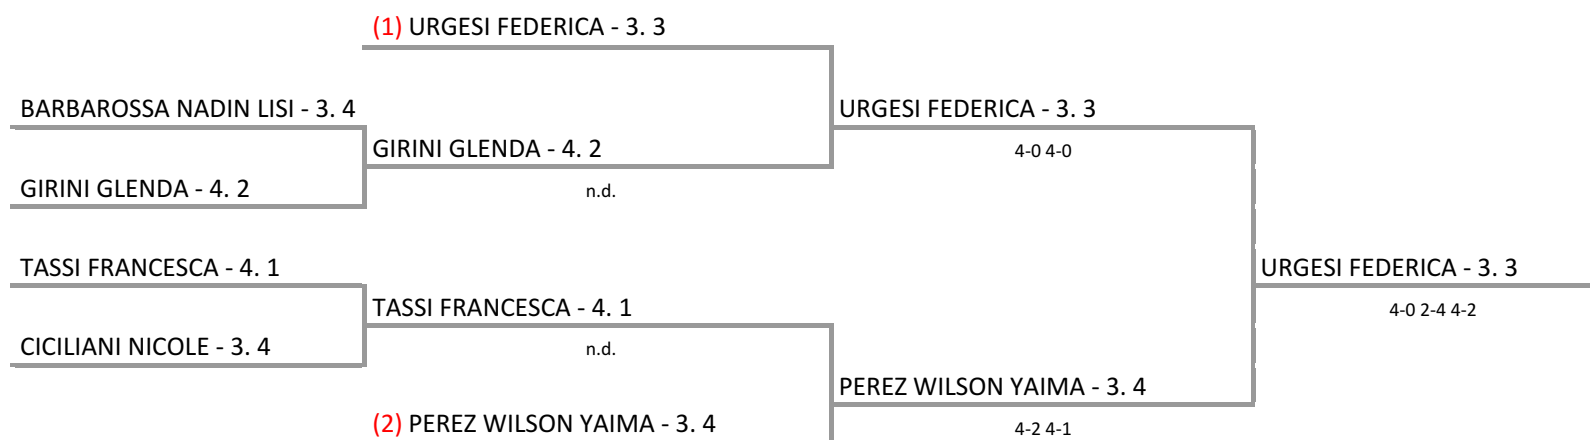

FIT MARIO BELARDINELLI S.S.D. ARL - JUNIOR NEXT GEN ITALIA - TAPPE DEL 14 E 15 OTTOBRE
ASD NICE JESI - SINGOLARE FEMMINILE - Junior Next Gen Jesi - Femminile

14/10/2017 - 15/10/2017 iscritti n° 6

Tabellone confermato il 12/10/2017 alle ore 10:57
 compilato il 12/10/2017 alle ore 10:57 e subito esposto

Il Giudice Arbitro: GAT3 MARCO CALVESI, GAT3 SARA MENGHINI

Federazione Italiana Tennis - Sistema Gestione Automatizzata Tornei - Copyright 2012

I tabelloni generati con il Sistema S.G.A.T. possono essere liberamente pubblicati e impaginati in altre forme mantenendo presente e inalterato questo disclaimer.