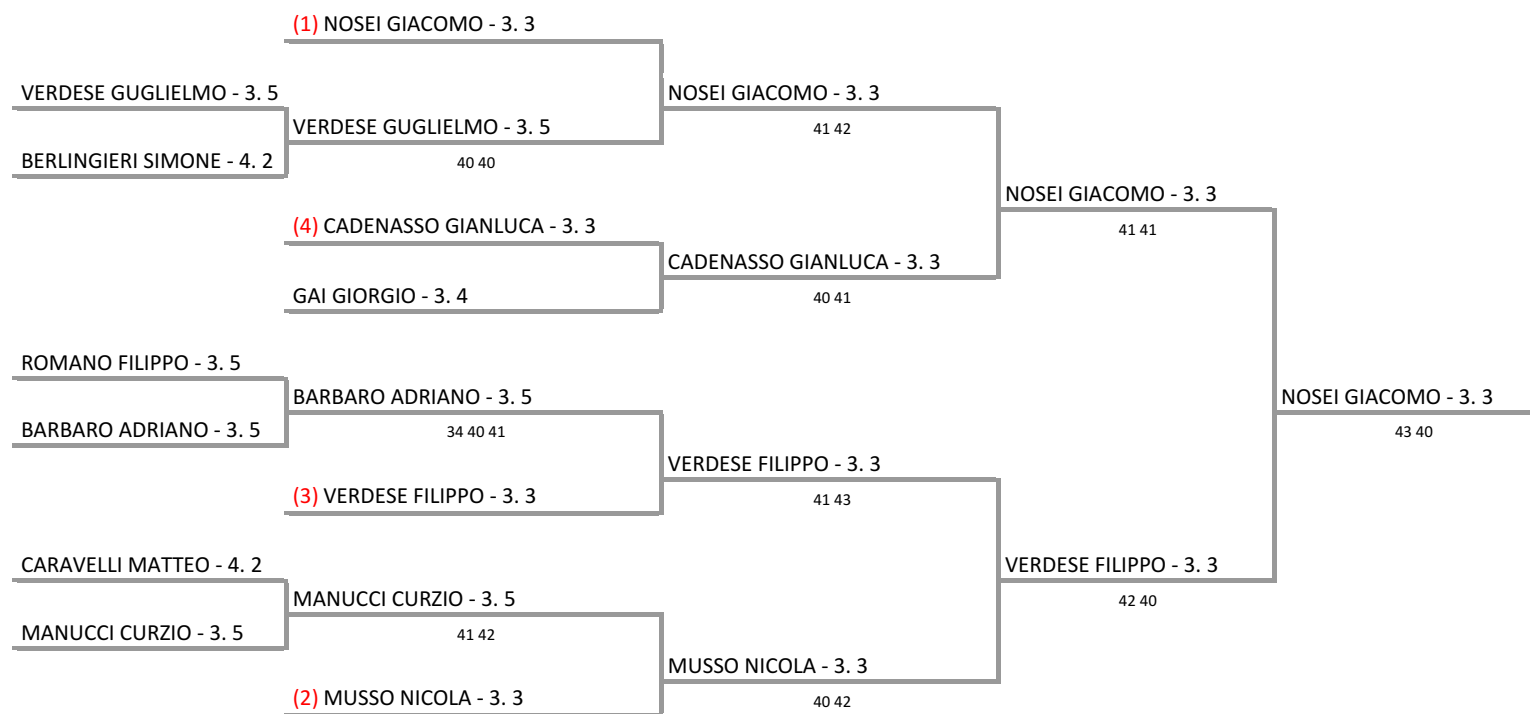

FIT MARIO BELARDINELLI S.S.D. ARL - JUNIOR NEXT GEN ITALIA - TAPPE DEL 14 E 15 OTTOBRE
 MY TENNIS (VALLETTA CAMBIASO) GENOVA - SINGOLARE MASCHILE - Junior Next Gen 1 Tappa - Maschile

14/10/2017 - 15/10/2017 iscritti n° 11

Tabellone confermato il 15/10/2017 alle ore 15:35
 compilato il 15/10/2017 alle ore 15:35 e subito esposto

Il Giudice Arbitro: GAT3 MARCO CALVESI, GAT2 MATTEO VACCA

Federazione Italiana Tennis - Sistema Gestione Automatizzata Tornei - Copyright 2012