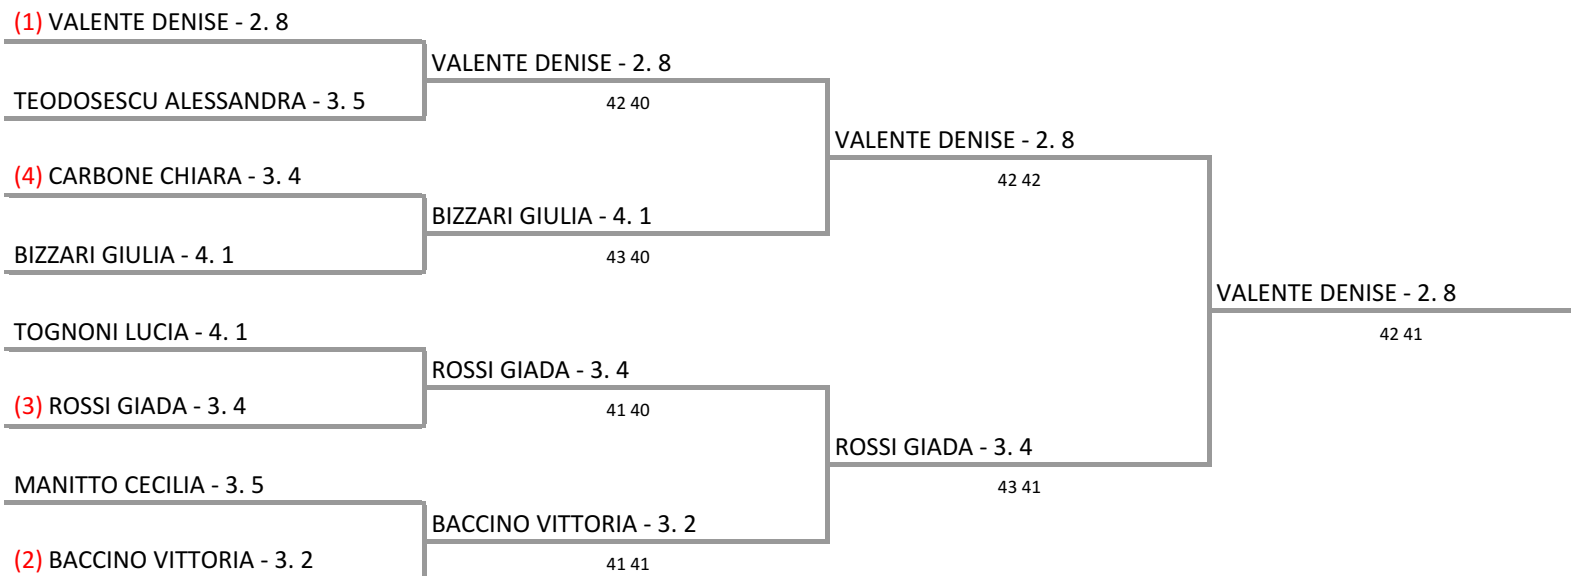

FIT MARIO BELARDINELLI S.S.D. ARL - JUNIOR NEXT GEN ITALIA - TAPPE DEL 14 E 15 OTTOBRE
MY TENNIS (VALLETTA CAMBIASO) GENOVA - SINGOLARE FEMMINILE - Junior Next Gen 1 Tappa - Femminile

14/10/2017 - 15/10/2017 iscritti n° 8

Tabellone confermato il 14/10/2017 alle ore 16:00
 compilato il 14/10/2017 alle ore 16:00 e subito esposto
Il Giudice Arbitro: GAT3 MARCO CALVESI, GAT2 MATTEO VACCA

Federazione Italiana Tennis - Sistema Gestione Automatizzata Tornei - Copyright 2012