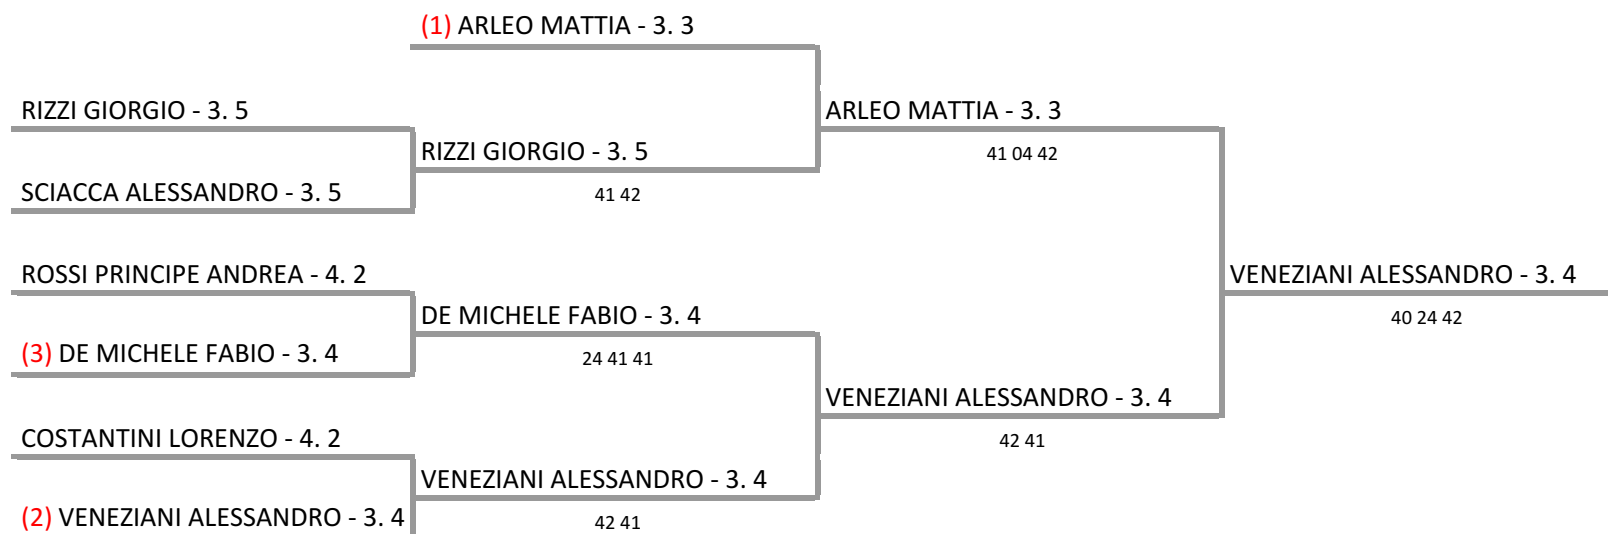

FIT MARIO BELARDINELLI S.S.D. ARL - JUNIOR NEXT GEN ITALIA - TAPPE DEL 14 E 15 OTTOBRE
 ACCADEMIA TENNIS BARI - SINGOLARE MASCHILE - SEZIONE UNICA

14/10/2017 - 15/10/2017 iscritti n° 7

Tabellone confermato il 12/10/2017 alle ore 15:06
 compilato il 12/10/2017 alle ore 15:06 e subito esposto

Il Giudice Arbitro: GAT3 MARCO CALVESI, GAT2 ANDREA ROMEO

Federazione Italiana Tennis - Sistema Gestione Automatizzata Tornei - Copyright 2012

I tabelloni generati con il Sistema S.G.A.T. possono essere liberamente pubblicati e impaginati in altre forme mantenendo presente e inalterato questo disclaimer.