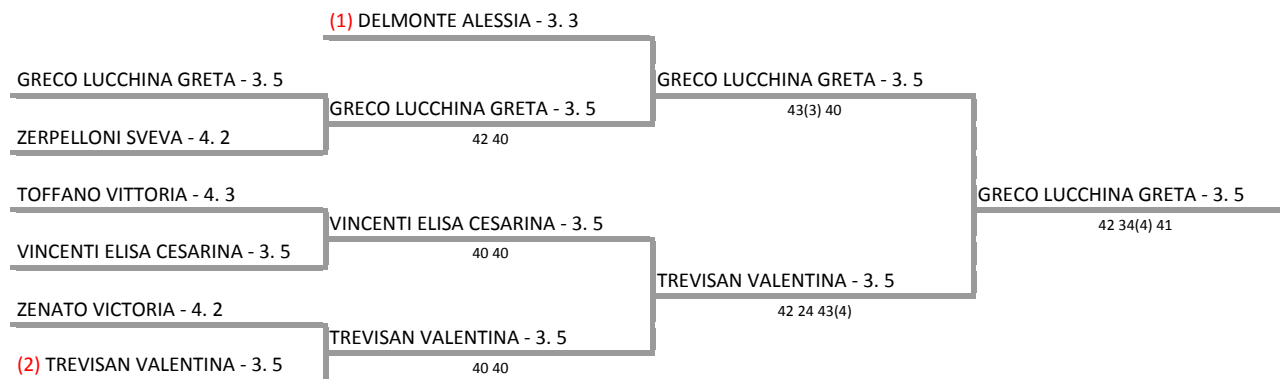

FIT MARIO BELARDINELLI S.S.D. ARL - JUNIOR NEXT GEN ITALIA - TAPPE DEL 21 E 22 OTTOBRE  
TENNIS COMUNALI VICENZA - SINGOLARE FEMMINILE - SINGOLARE FEMMINILE

21/10/2017 - 22/10/2017 iscritti n° 7

Tabellone confermato il 21/10/2017 alle ore 13:50  
compilato il 21/10/2017 alle ore 13:50 e subito esposto

Il Giudice Arbitro: GAT3 MARCO CALVESI, GAT3 ANTONIO DONATO BOCCARDI

Federazione Italiana Tennis - Sistema Gestione Automatizzata Tornei - Copyright 2012

I tabelloni generati con il Sistema S.G.A.T. possono essere liberamente pubblicati e impaginati in altre forme mantenendo presente e inalterato questo disclaimer.