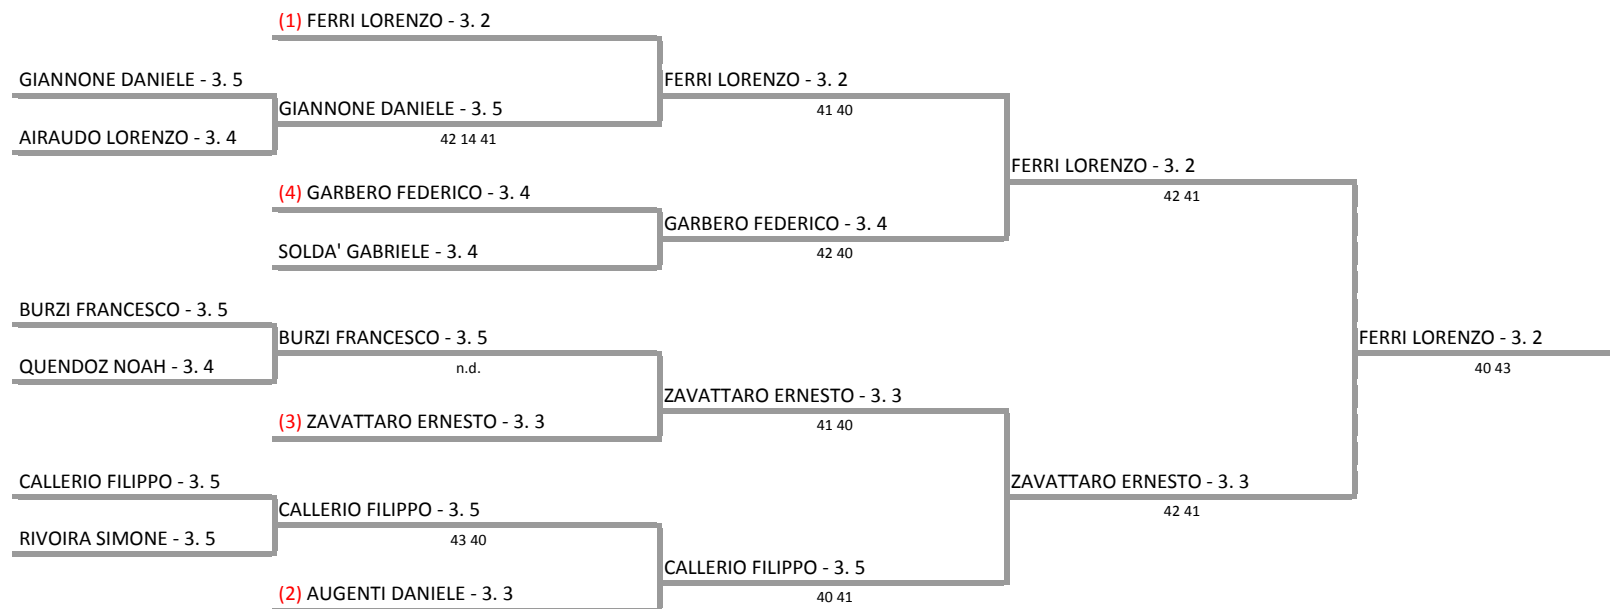

FIT MARIO BELARDINELLI S.S.D. ARL - JUNIOR NEXT GEN ITALIA - TAPPE DEL 21 E 22 OTTOBRE
 STAMPA SPORTING TORINO - SINGOLARE MASCHILE - TABELLONE

21/10/2017 - 22/10/2017 iscritti n° 11

Tabellone confermato il 20/10/2017 alle ore 10:46
 compilato il 20/10/2017 alle ore 10:46 e subito esposto
 Il Giudice Arbitro: GAT3 MARCO CALVESI, GAT3 VENANZIO BAU'