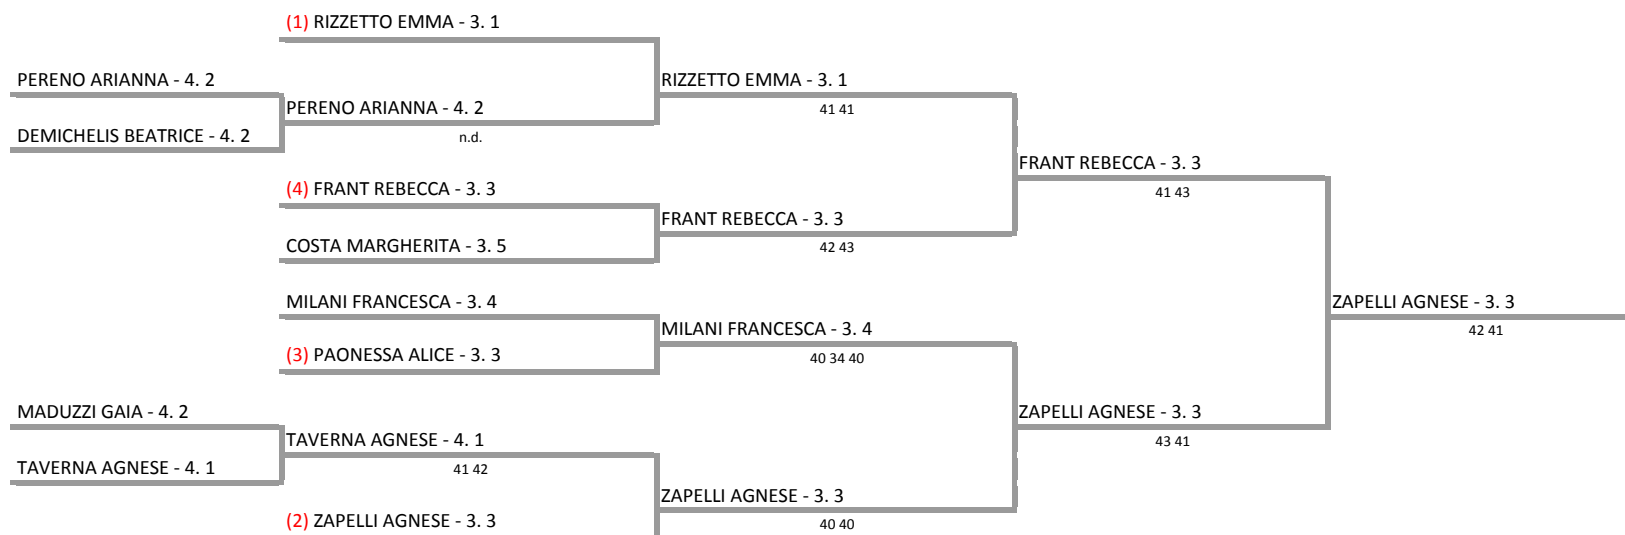

FIT MARIO BELARDINELLI S.S.D. ARL - JUNIOR NEXT GEN ITALIA - TAPPE DEL 21 E 22 OTTOBRE
 STAMPA SPORTING TORINO - SINGOLARE FEMMINILE - TABELLONE

21/10/2017 - 22/10/2017 iscritti n° 10

Tabellone confermato il 20/10/2017 alle ore 10:47
 compilato il 20/10/2017 alle ore 10:47 e subito esposto
 Il Giudice Arbitro: GAT3 MARCO CALVESI, GAT3 VENANZIO BAU'