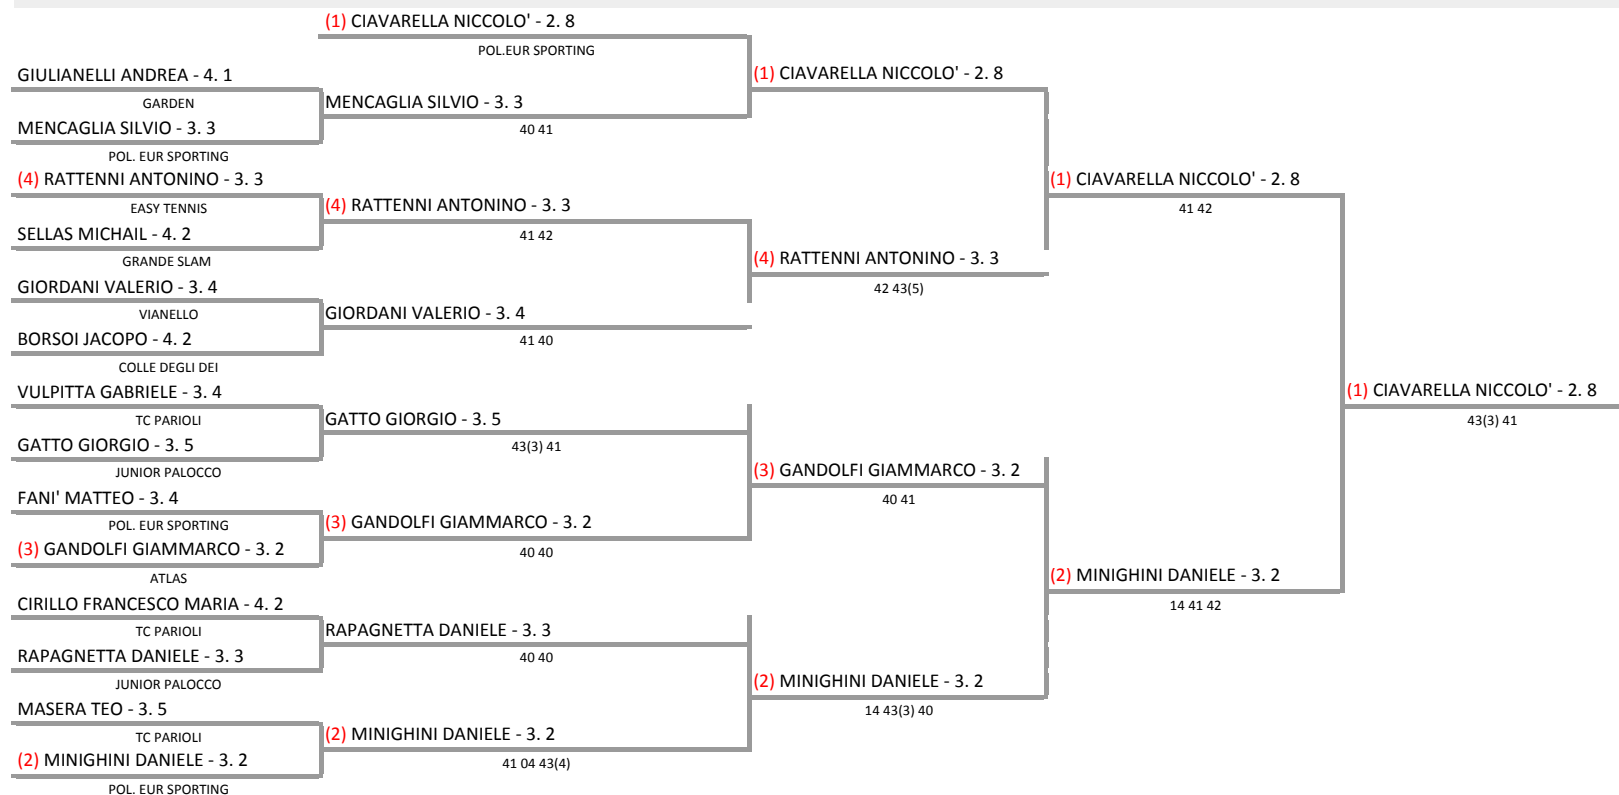

FIT MARIO BELARDINELLI S.S.D. ARL - JUNIOR NEXT GEN ITALIA - TAPPE DEL 21 E 22 OTTOBRE

JUNIOR TENNIS PALOCCO - SINGOLARE MASCHILE - TABELLONE MASCHILE

21/10/2017 - 22/10/2017 iscritti n° 15  
4 TESTE DI SERIE

Tabellone esposto il 20/10/2017 alle ore 10  
Il Giudice Arbitro: GAT3 GIOVANNI CAPALBI

Federazione Italiana Tennis - Sistema Gestione Automatizzata Tornei - Copyright 2012

I tabelloni generati con il Sistema S.G.A.T. possono essere liberamente pubblicati e impaginati in altre forme mantenendo presente e inalterato questo disclaimer.