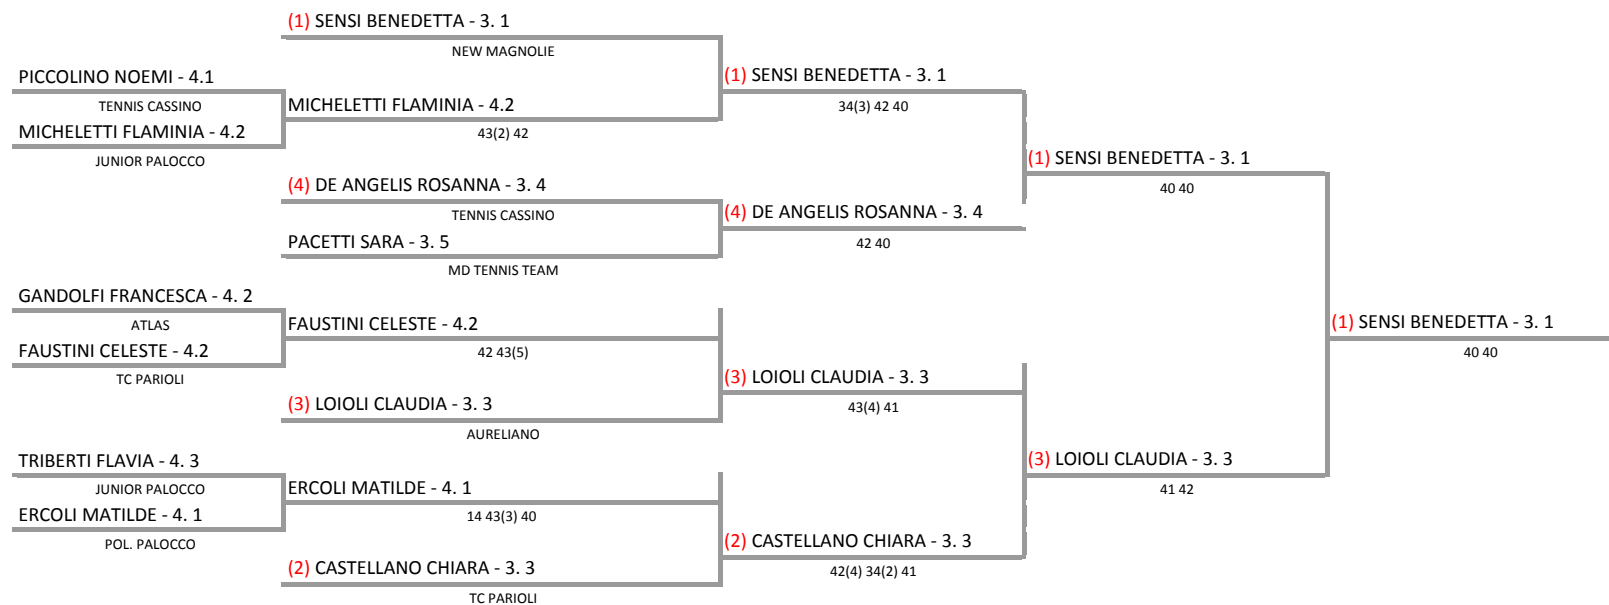

FIT MARIO BELARDINELLI S.S.D. ARL - JUNIOR NEXT GEN ITALIA - TAPPE DEL 21 E 22 OTTOBRE
 JUNIOR TENNIS PALOCCO - SINGOLARE FEMMINILE - TABELLONE FEMMINILE

21/10/2017 - 22/10/2017 iscritti n° 11
 4 TESTE DI SERIE

Tabellone esposto il 20/10/2017 alle ore 10
 Il Giudice Arbitro: GAT3 GIOVANNI CAPALBI

Federazione Italiana Tennis - Sistema Gestione Automatizzata Tornei - Copyright 2012

I tabelloni generati con il Sistema S.G.A.T. possono essere liberamente pubblicati e impaginati in altre forme mantenendo presente e inalterato questo disclaimer.