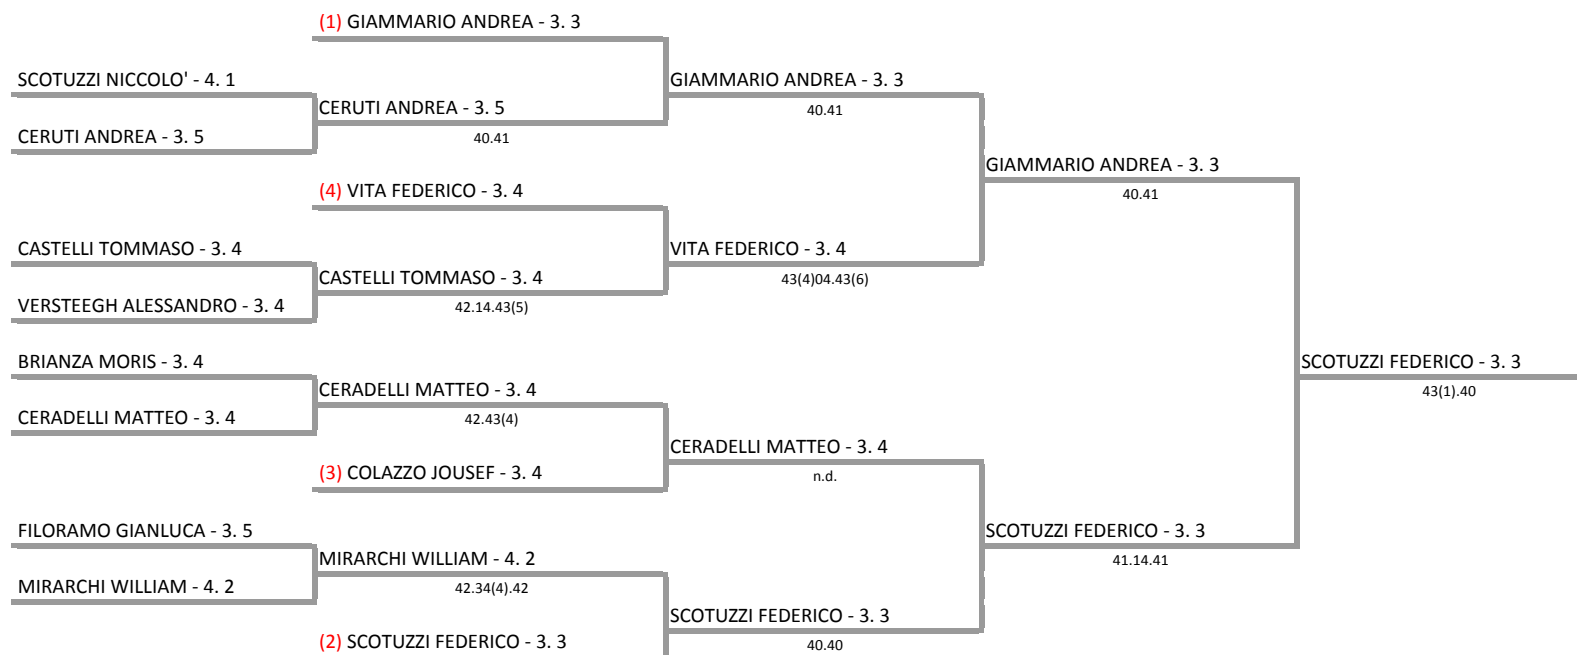

FIT MARIO BELARDINELLI S.S.D. ARL - JUNIOR NEXT GEN ITALIA - TAPPE DEL 21 E 22 OTTOBRE  
SPORTING MILANO 3 - SINGOLARE MASCHILE - tabellone unico

21/10/2017 - 22/10/2017 iscritti n° 12

Tabellone confermato il 20/10/2017 alle ore 15:24  
compilato il 20/10/2017 alle ore 15:24 e subito esposto  
Il Giudice Arbitro: GAT3 MARCO CALVESI, GAT3 GIULIANO GIAMBERINI