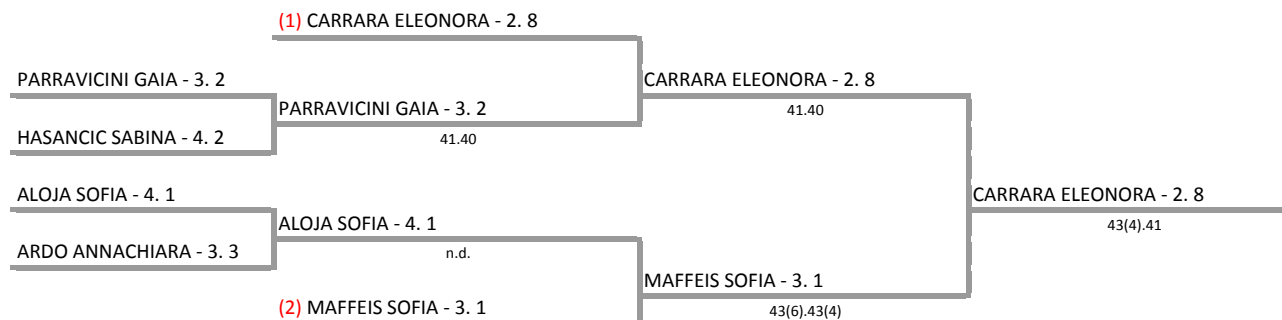

FIT MARIO BELARDINELLI S.S.D. ARL - JUNIOR NEXT GEN ITALIA - TAPPE DEL 21 E 22 OTTOBRE
SPORTING MILANO 3 - SINGOLARE FEMMINILE - tabellone unico

21/10/2017 - 22/10/2017 iscritti n° 6

Tabellone confermato il 20/10/2017 alle ore 15:24
compilato il 20/10/2017 alle ore 15:24 e subito esposto
Il Giudice Arbitro: GAT3 MARCO CALVESI, GAT3 GIULIANO GIAMBERINI