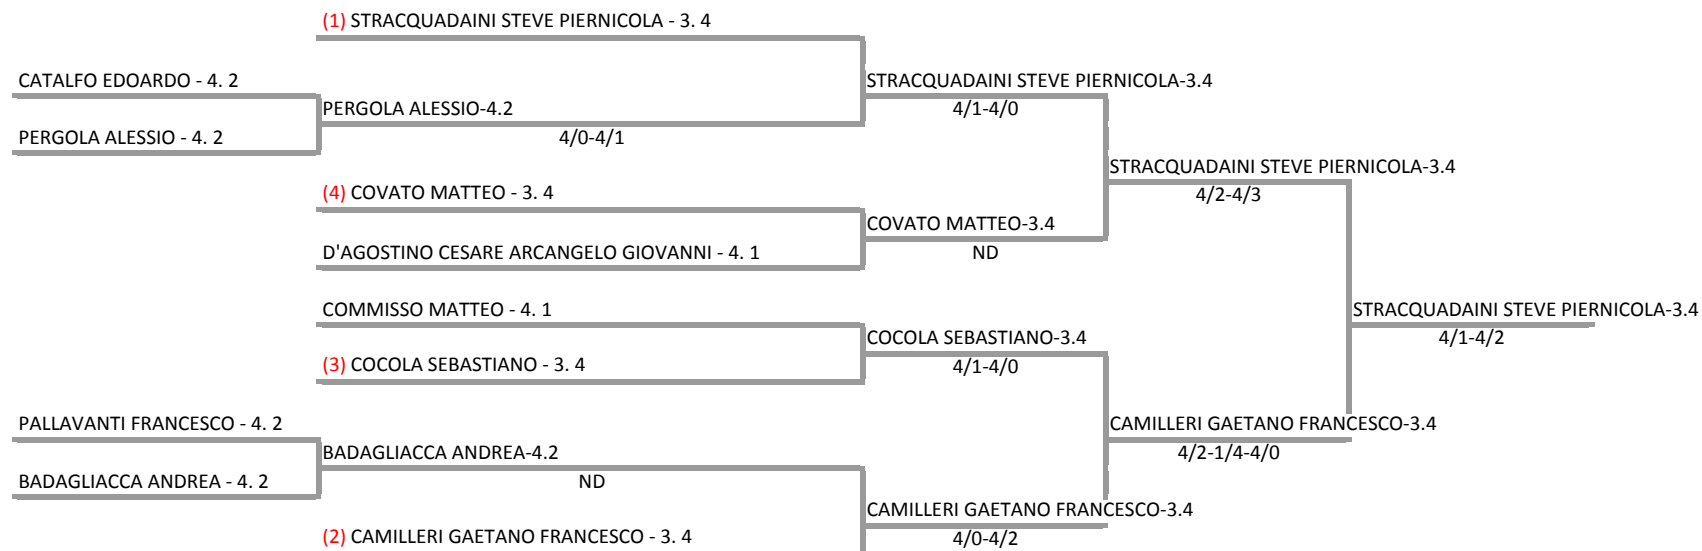

FIT MARIO BELARDINELLI S.S.D. ARL - JUNIOR NEXT GEN ITALIA - TAPPE DEL 21 E 22 OTTOBRE
CT VELA MESSINA - SINGOLARE MASCHILE - SEZIONE UNICA

21/10/2017 - 22/10/2017 iscritti n° 10

Tabellone compilato il 19/10/2017 alle ore 21:50 e subito esposto
Il Giudice Arbitro: GAT3 MARCO CALVESI, GAT3 PIETRO COTRUZZOLA'