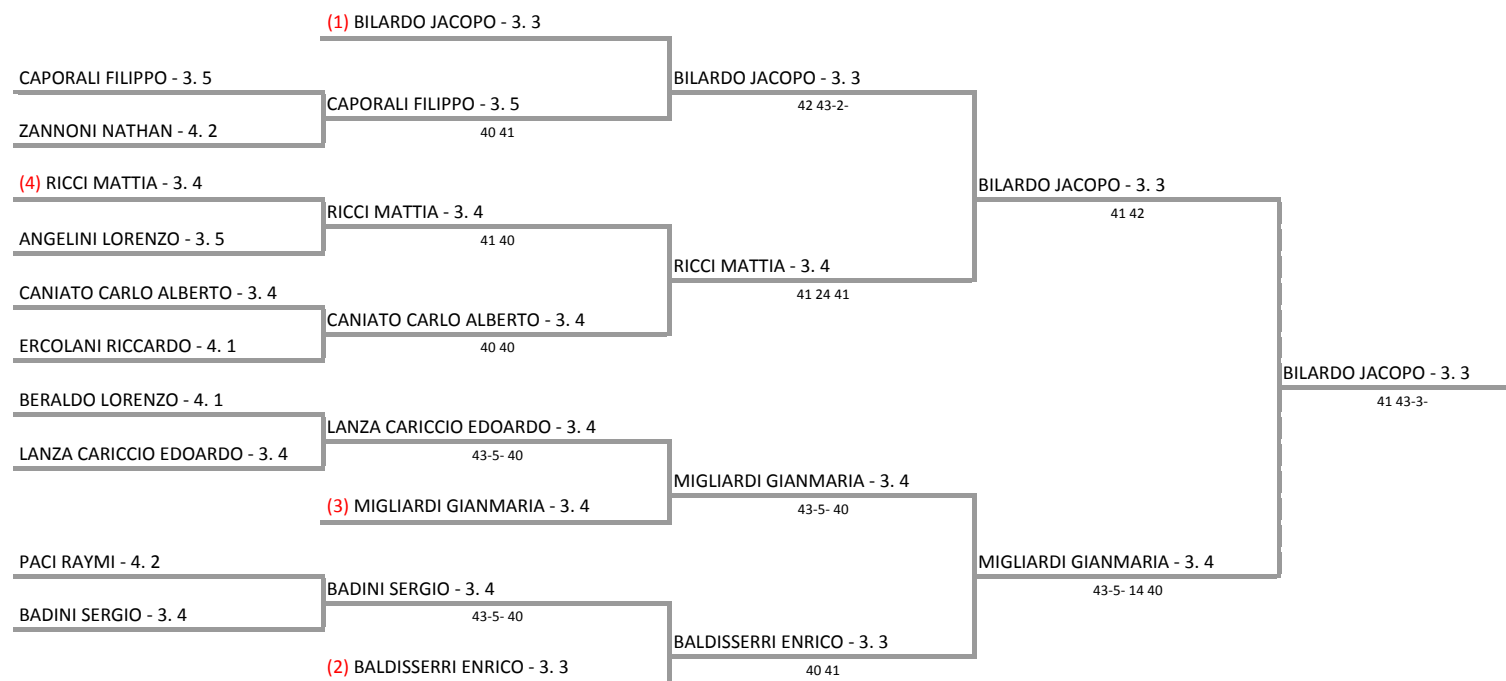

FIT MARIO BELARDINELLI S.S.D. ARL - JUNIOR NEXT GEN ITALIA - TAPPE DEL 21 E 22 OTTOBRE
LUGO DI ROMAGNA - SINGOLARE MASCHILE - FINALE

21/10/2017 - 22/10/2017 iscritti n° 13

Tabellone confermato il 22/10/2017 alle ore 09:36
compilato il 22/10/2017 alle ore 09:36 e subito esposto
Il Giudice Arbitro: GAT3 MARCO CALVESI, GAT2 ALDO SPADARO