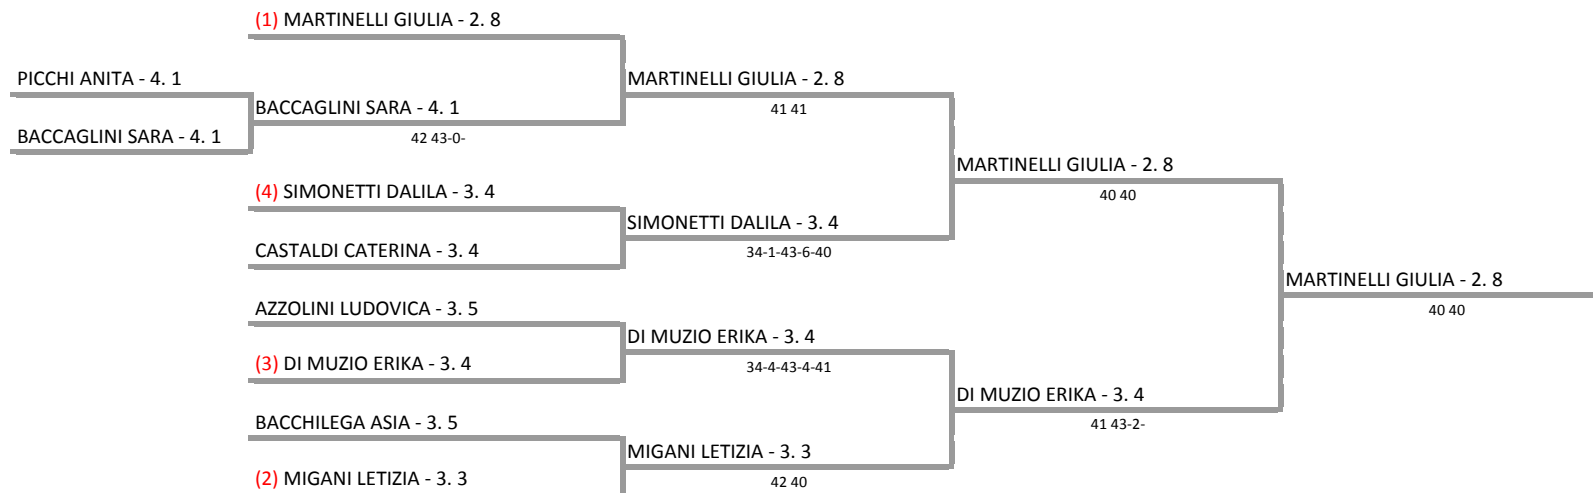

FIT MARIO BELARDINELLI S.S.D. ARL - JUNIOR NEXT GEN ITALIA - TAPPE DEL 21 E 22 OTTOBRE
LUGO DI ROMAGNA - SINGOLARE FEMMINILE - FINALE

21/10/2017 - 22/10/2017 iscritti n° 9

Tabellone confermato il 21/10/2017 alle ore 16:18
compilato il 21/10/2017 alle ore 16:18 e subito esposto
Il Giudice Arbitro: GAT3 MARCO CALVESI, GAT2 ALDO SPADARO