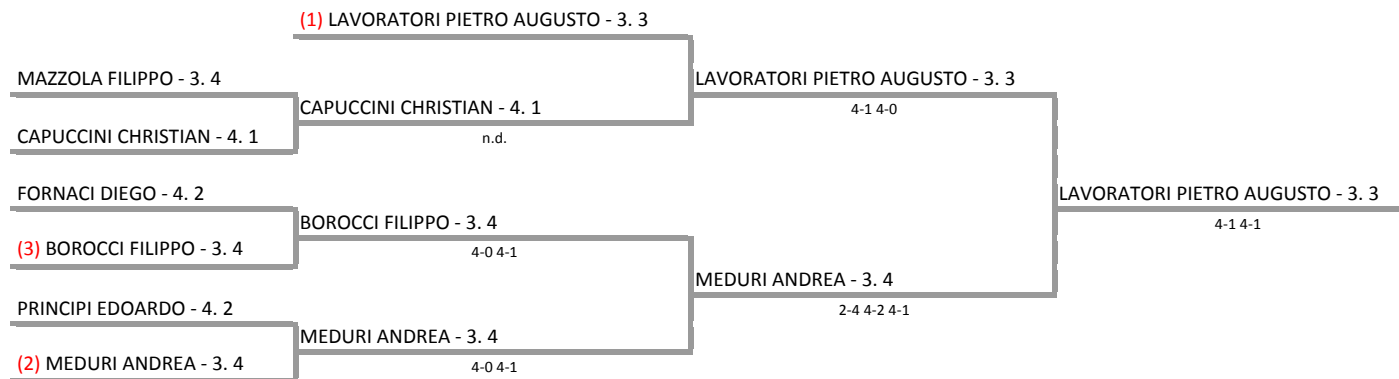

FIT MARIO BELARDINELLI S.S.D. ARL - JUNIOR NEXT GEN ITALIA - TAPPE DEL 21 E 22 OTTOBRE  
ASD NICE JESI - SINGOLARE MASCHILE - Tabellone Junior Next Gen Jesi Maschile

21/10/2017 - 22/10/2017 iscritti n° 7

Tabellone confermato il 19/10/2017 alle ore 19:22  
compilato il 19/10/2017 alle ore 19:22 e subito esposto  
Il Giudice Arbitro: GAT3 MARCO CALVESI, GAT3 SARA MENGHINI

Federazione Italiana Tennis - Sistema Gestione Automatizzata Tornei - Copyright 2012