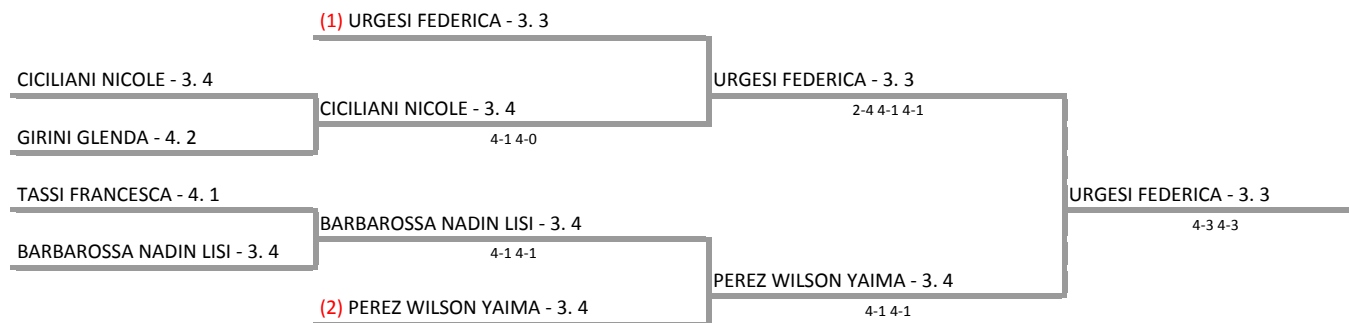

FIT MARIO BELARDINELLI S.S.D. ARL - JUNIOR NEXT GEN ITALIA - TAPPE DEL 21 E 22 OTTOBRE
ASD NICE JESI - SINGOLARE FEMMINILE - Tabellone Junior Next Gen Jesi Femminile

21/10/2017 - 22/10/2017 iscritti n° 6

Tabellone confermato il 19/10/2017 alle ore 19:25
compilato il 19/10/2017 alle ore 19:25 e subito esposto

Il Giudice Arbitro: GAT3 MARCO CALVESI, GAT3 SARA MENGHINI

Federazione Italiana Tennis - Sistema Gestione Automatizzata Tornei - Copyright 2012