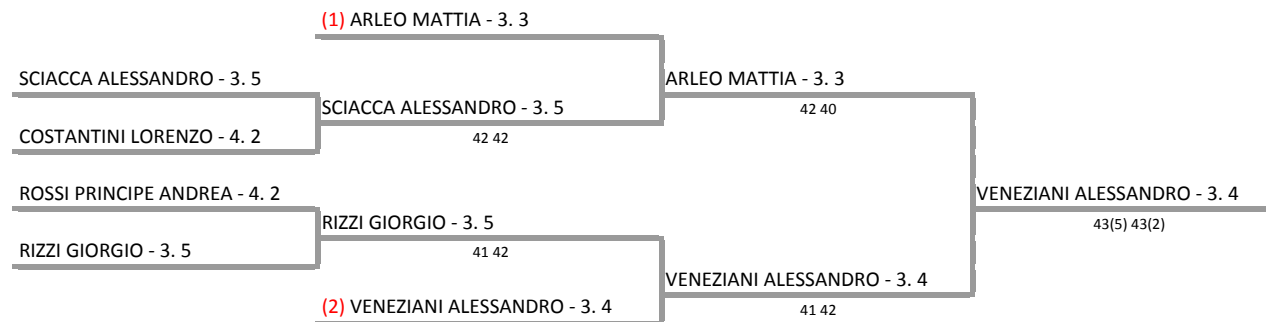

FIT MARIO BELARDINELLI S.S.D. ARL - JUNIOR NEXT GEN ITALIA - TAPPE DEL 21 E 22 OTTOBRE
ACCADEMIA TENNIS BARI - SINGOLARE MASCHILE - SEZIONE UNICA

21/10/2017 - 22/10/2017 iscritti n° 6

Tabellone confermato il 20/10/2017 alle ore 07:55
compilato il 20/10/2017 alle ore 07:55 e subito esposto
Il Giudice Arbitro: GAT3 MARCO CALVESI, GAT2 FABIO CALENDIA