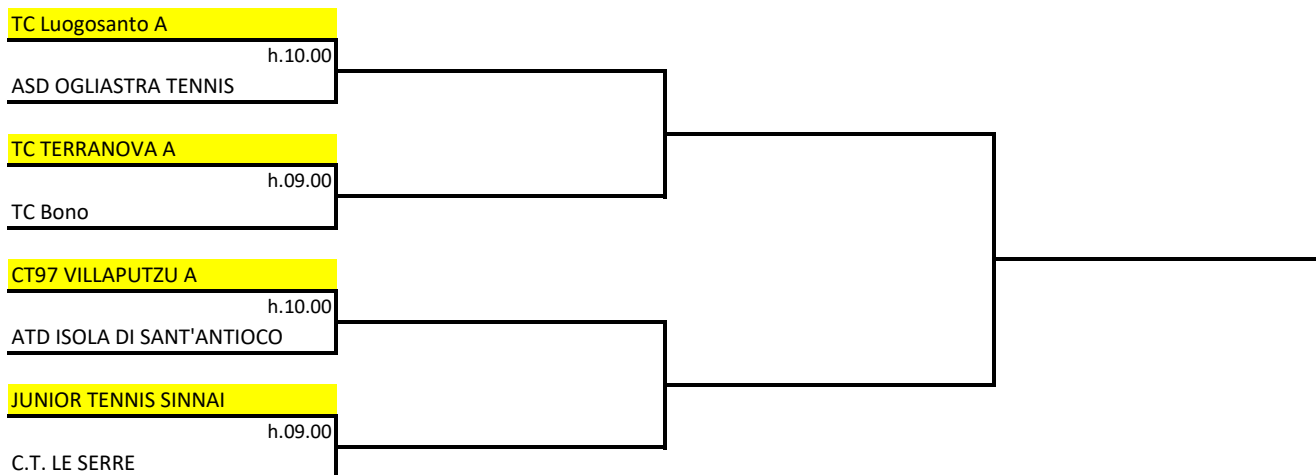

2026 SAR - TENNIS - SERIE D1 FEMMINILE - PLAY OUT

domenica 7 giugno 2026

RIMANGONO IN D1

domenica 14 giugno 2026

TORRES TENNIS

h.10.00

T&C AL.GA.

CUS CAGLIARI

h.09.00

CT MACOMER

Gioca in casa la squadra evidenziata in giallo

2026 SAR - TENNIS - SERIE D2 MASCHILE - TABELLONE FINALE

domenica 7 giugno 2026

PROMOSSE IN D1

domenica 14 giugno 2026

domenica 21 giugno 2026

Gioca in casa la squadra evidenziata in giallo

2026 SAR - TENNIS - SERIE D2 MASCHILE - PLAY OUT

RIMANGONO IN D2

domenica 7 giugno 2026
h.09.00

CT CAGLIARI

TC VILLASOR

TC70 ORISTANO

POL. ACQUAFREDDA