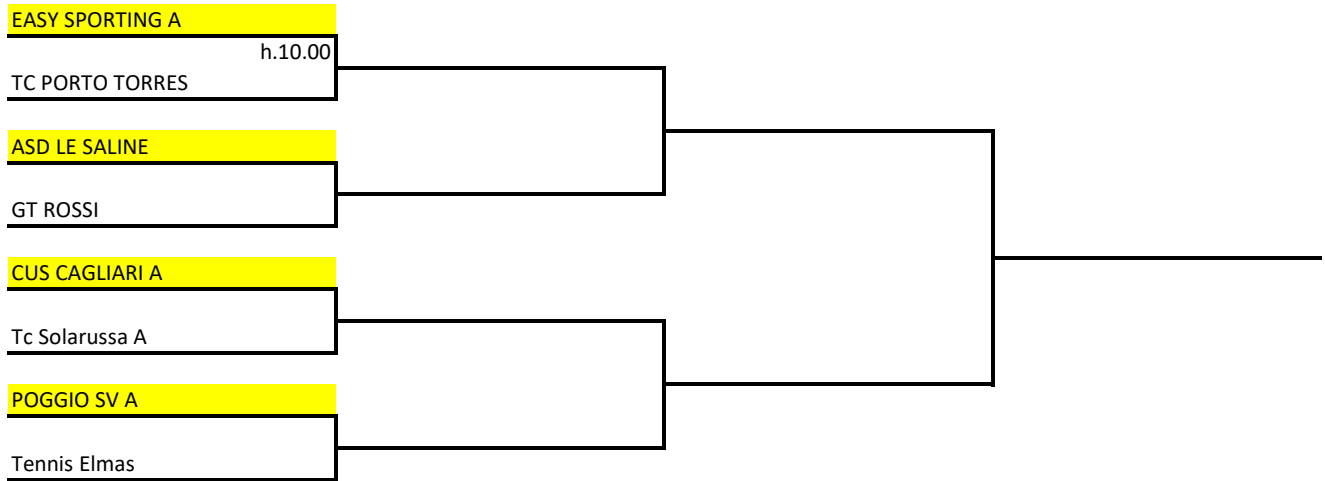

2026 SAR - TENNIS - SERIE D1 MASCHILE - TABELLONE FINALE

domenica 7 giugno 2026
h.09.00

PROMOSSE IN SERIE C
domenica 14 giugno 2026

domenica 21 giugno 2026

Gioca in casa la squadra evidenziata in giallo

2026 SAR - TENNIS - SERIE D1 FEMMINILE - TABELLONE FANALE

domenica 7 giugno 2026
h.09.00

PROMOSSE IN SERIE C

domenica 14 giugno 2026

Quattro Mori A

ASD LE SALINE

GT ROSSI A

CT Decimomannu

Gioca in casa la squadra evidenziata in giallo