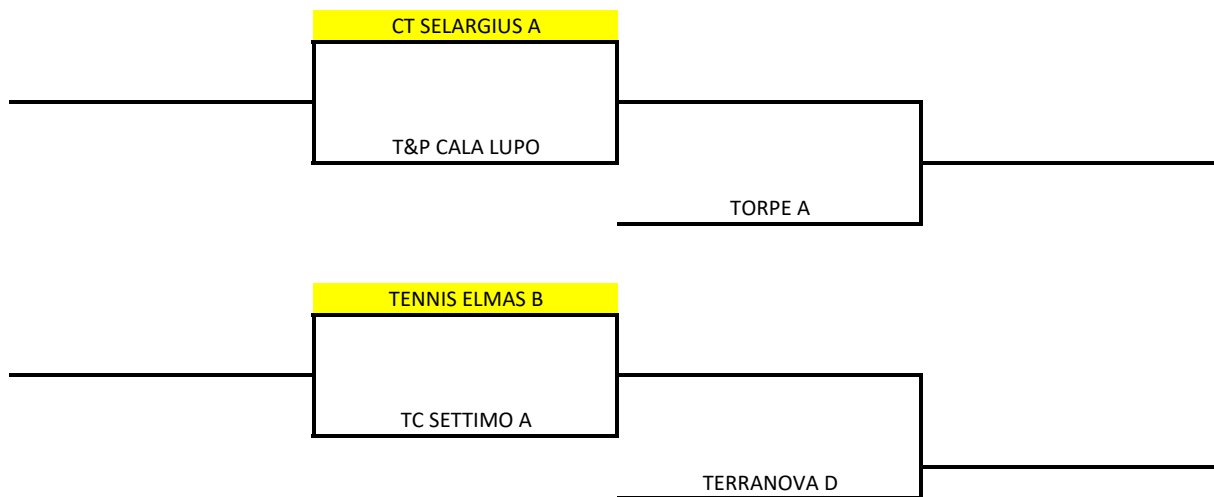

Gioca in casa la squadra evidenziata in giallo

2026 SAR - TENNIS - SERIE D2 MASCHILE - PLAY OUT

RIMANGONO IN D2

domenica 7 giugno 2026
h.09.00

CT CAGLIARI

TC VILLASOR

TC70 ORISTANO

POL. ACQUAFREDDA

ACCADEMIA TENNIS

SARDINIA TENNIS

TC IRGOLI

TC VIDDALBA A

Gioca in casa la squadra evidenziata in giallo

2026 SAR - TENNIS - SERIE D2 FEMMINILE - TABELLONE FINALE

Gioca in casa la squadra evidenziata in giallo

2026 SAR - TENNIS - SERIE D3 MASCHILE - TABELLONE FINALE

Gioca in casa la squadra evidenziata in giallo

2026 SAR - TENNIS - SERIE D3 MASCHILE - PLAY OUT

RIMANGONO IN D3

domenica 7 giugno 2026

domenica 14 giugno 2026

RIMANGONO IN D3

Gioca in casa la squadra evidenziata in giallo

2026 SAR - TENNIS - SERIE D4 MASCHILE - TABELLONE FINALE

PROMOSSE IN D3

domenica 7 giugno 2026 h.09.00 domenica 14 giugno 2026 domenica 21 giugno 2026 domenica 28 giugno 2026 domenica 5 luglio 2026 domenica 12 luglio 2026