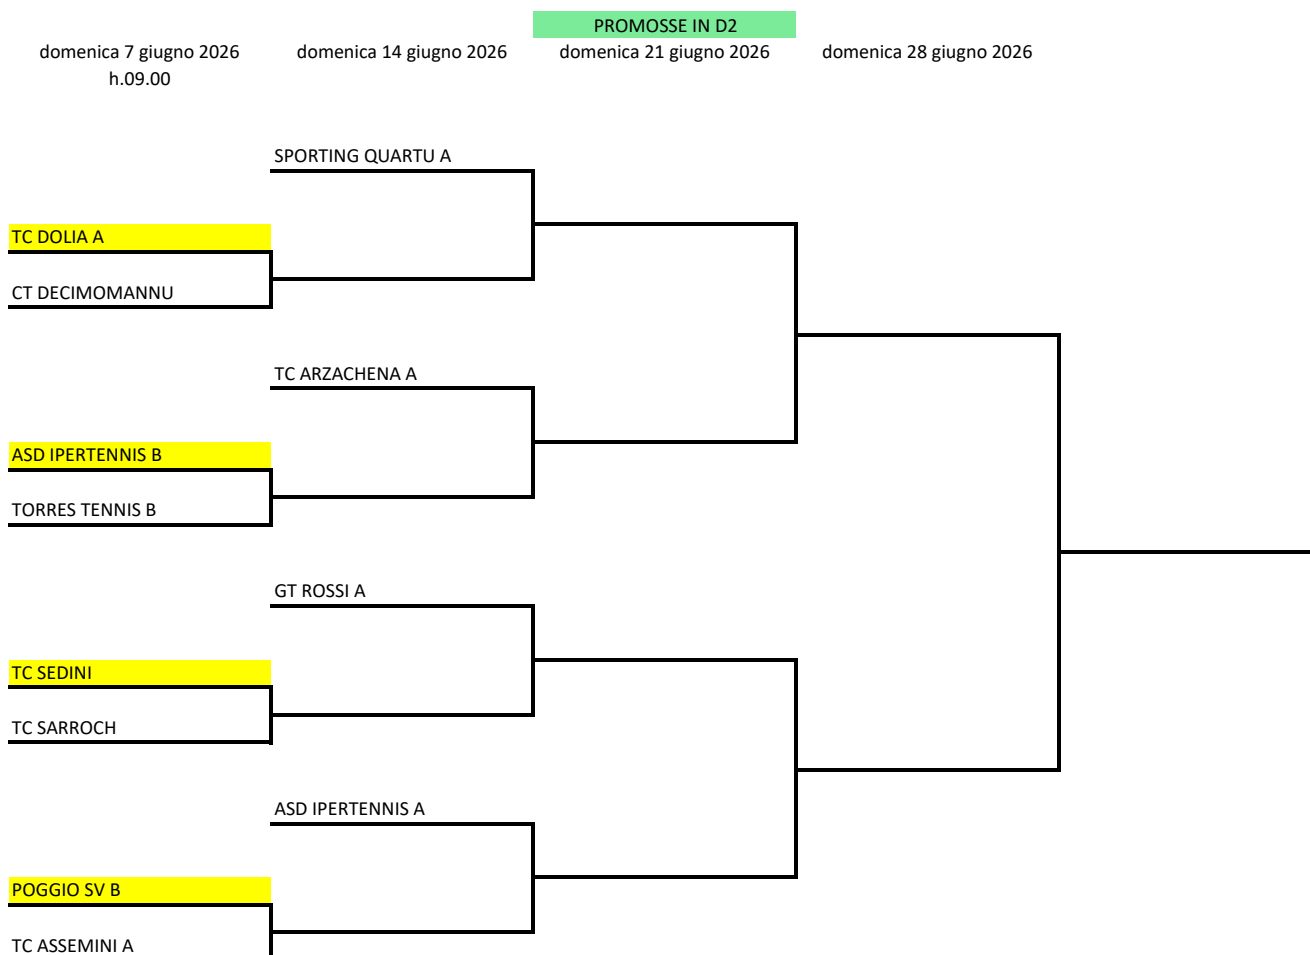

Gioca in casa la squadra evidenziata in giallo

2026 SAR - TENNIS - SERIE D2 MASCHILE - PLAY OUT

RIMANGONO IN D2

domenica 7 giugno 2026
h.09.00

CT CAGLIARI

TC VILLASOR

TC70 ORISTANO

POL. ACQUAFREDDA

ACCADEMIA TENNIS

SARDINIA TENNIS

TC IRGOLI

TC VIDDALBA A

Gioca in casa la squadra evidenziata in giallo

2026 SAR - TENNIS - SERIE D2 FEMMINILE - TABELLONE FINALE

Gioca in casa la squadra evidenziata in giallo

2026 SAR - TENNIS - SERIE D3 MASCHILE - TABELLONE FINALE

Gioca in casa la squadra evidenziata in giallo

2026 SAR - TENNIS - SERIE D3 MASCHILE - PLAY OUT

RIMANGONO IN D3

domenica 7 giugno 2026

domenica 14 giugno 2026