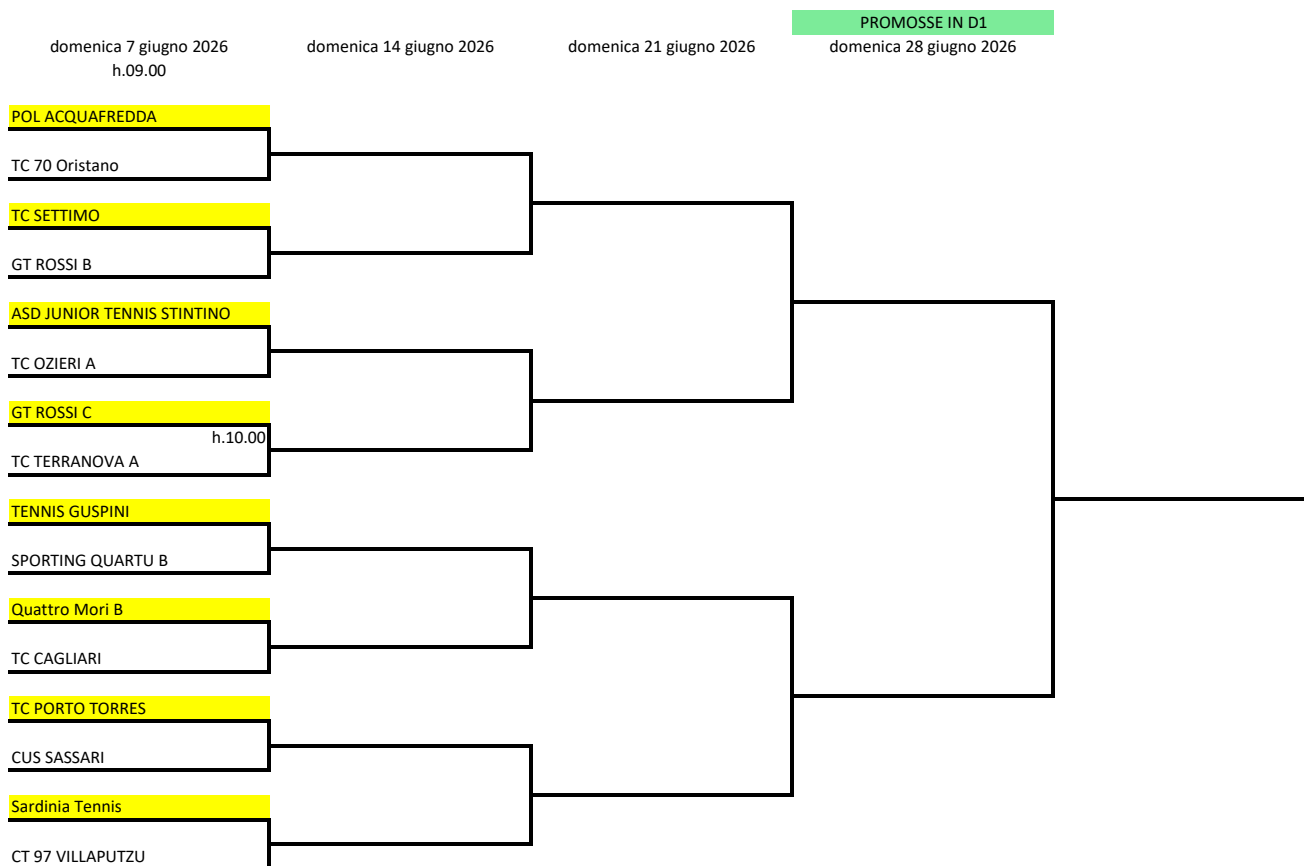

Gioca in casa la squadra evidenziata in giallo

2026 SAR - TENNIS - SERIE D2 MASCHILE - PLAY OUT

RIMANGONO IN D2

domenica 7 giugno 2026
h.09.00

CT CAGLIARI

TC VILLASOR

TC70 ORISTANO

POL. ACQUAFREDDA

ACCADEMIA TENNIS

SARDINIA TENNIS

TC IRGOLI

TC VIDDALBA A

Gioca in casa la squadra evidenziata in giallo

2026 SAR - TENNIS - SERIE D2 FEMMINILE - TABELLONE FINALE

Gioca in casa la squadra evidenziata in giallo

2026 SAR - TENNIS - SERIE D3 MASCHILE - TABELLONE FINALE

Gioca in casa la squadra evidenziata in giallo

2026 SAR - TENNIS - SERIE D3 MASCHILE - PLAY OUT

RIMANGONO IN D3

domenica 7 giugno 2026

domenica 14 giugno 2026